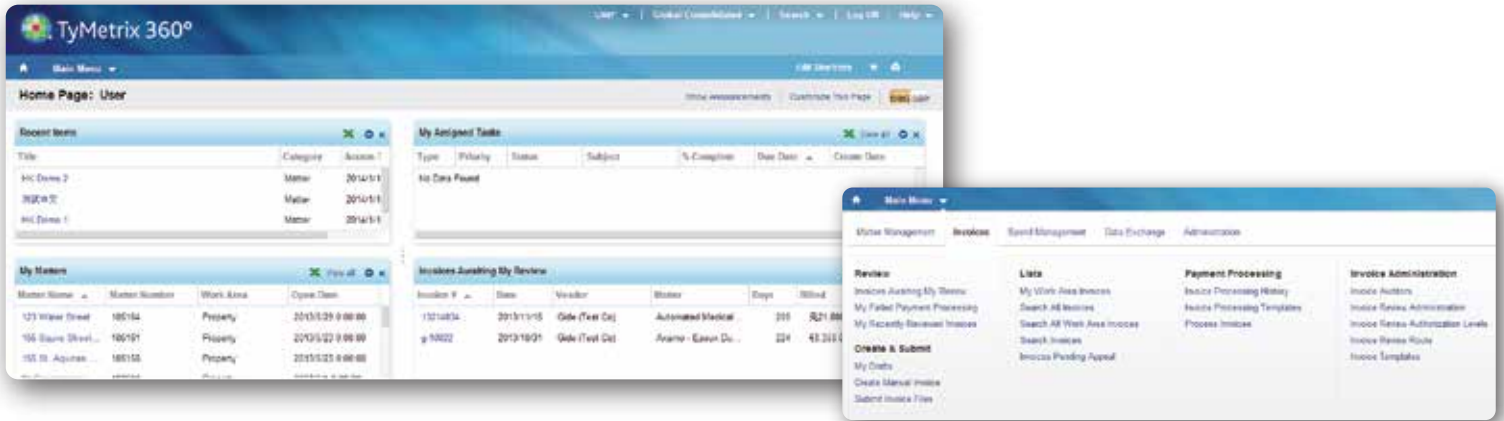

对于企业顾问来讲，TyMetrix法律分析的主要优点

- 利用准确、切实可行的商业智能，提高议价效率，改善外部顾问关系管理。
- 提高预算、预测、建立并评估AFA的确定性，更深入地了解事件成本、持续时间、人员情况以及其它数据情况。
- 更好地管理关键事件、跟踪支出，通过扩大对于其它同类组织关键标杆表现的了解，对照计划对开展绩效分析。
- 增强预测费用和资源需求的能力，以实现绩效提升和成本控制的目的。